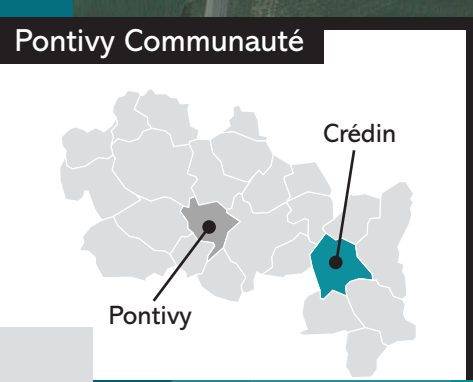

# PA LES 5 CHEMINS - CRÉDIN

-  Périimètre PA
-  Voirie communautaire
-  Parcelle

- ▶ 9 000 m<sup>2</sup> disponibles
- ▶ 10€ HT/m<sup>2</sup>
- ▶ Entreprises installées : 10
- ▶ Vocation : industrielle et artisanale