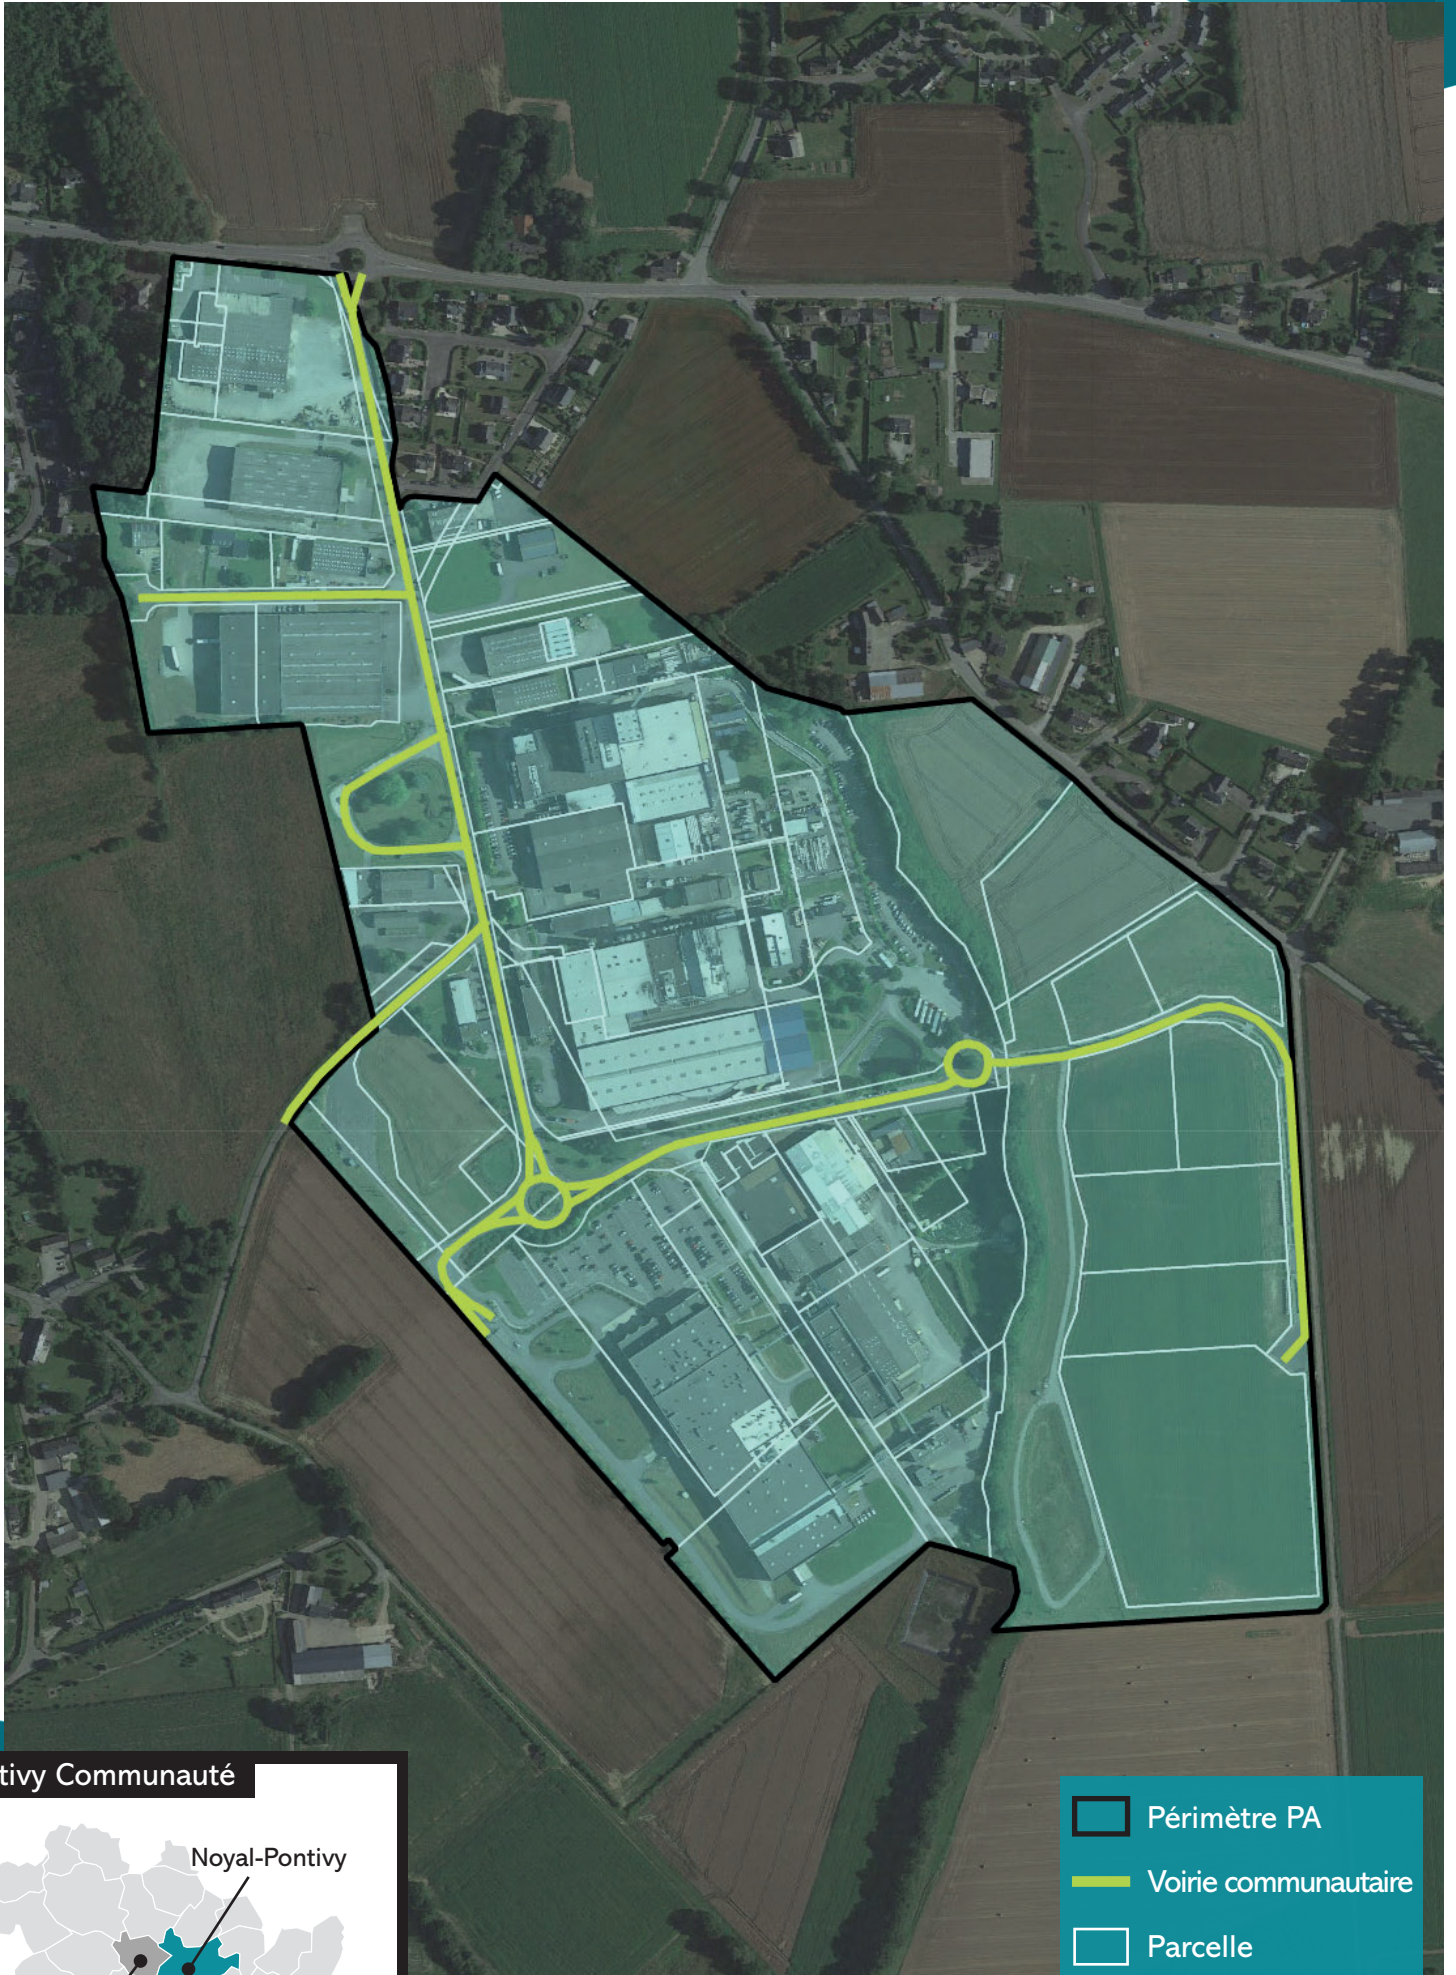

PA KERGUILLOTEN - NOYAL-PONTIVY

-  Périmètre PA
-  Voirie communautaire
-  Parcelle

- ▶ 36 700 m² disponibles
- ▶ 15€ HT/m²
- ▶ Entreprises installées : 14
- ▶ Vocation : industrielle